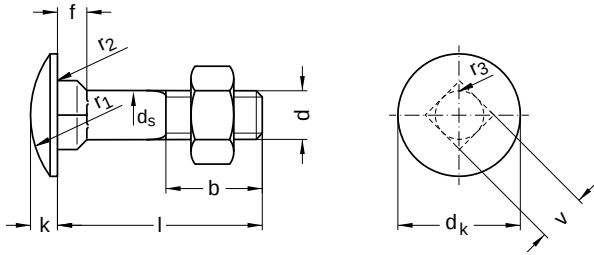

DIN 603

Mushroom head bolts

With square neck | with hexagon nut

Steel 4.6 | zinc-plated | Cr(VI)-free | Metric thread

Diameter (d)	b			dk		ds		f	
	l up to 125	l up to 200	l longer than 200	min.	max.	min.	max.	min.	max.
M5	16	22	–	12.45	13.55	4.52	5	2.90	4.10
M6	18	24	–	15.45	16.55	5.52	6	3.40	4.60
M8	22	28	41	19.35	20.65	7.42	8	4.40	5.60
M10	26	32	45	23.35	24.65	9.42	10	5.40	6.60
M12	30	36	49	29.35	30.65	11.30	12	7.25	8.75
M16	38	44	57	37.20	38.80	15.30	16	11.10	12.90
M20	46	52	65	45.20	46.80	19.16	20	14.10	15.90

Diameter (d)	k		r1	r2	r3	Pitch (P)	v	
	min.	max.	nominal size	nominal size	max.		min.	
M5	2.70	3.30	10.7	0.5	0.75	0.80	5.48	4.52
M6	3.12	3.88	12.6	0.5	0.90	1.00	6.48	5.52
M8	4.12	4.88	16.0	0.5	1.20	1.25	8.58	7.42
M10	4.62	5.38	19.2	0.5	1.50	1.50	10.58	9.42
M12	6.05	6.95	24.1	1.0	1.80	1.75	12.70	11.30
M16	8.05	8.95	29.3	1.0	2.40	2.00	16.70	15.30
M20	9.95	11.05	33.9	1.0	30.00	2.50	20.84	19.16

All technical data refer to the measure mm

DIN 603

Mushroom head bolts

With square neck | with hexagon nut

Steel 4.6 | zinc-plated | Cr(VI)-free | Metric thread

nominal size	Length (l)	
	min.	max.
16	15.10	16.90
20	18.95	21.05
25	23.95	26.05
30	28.95	31.05
35	33.75	36.25
40	38.75	41.25
45	43.75	46.25
50	48.75	51.25
55	53.50	56.50
60	58.50	61.50
65	63.50	66.50
70	68.50	71.50